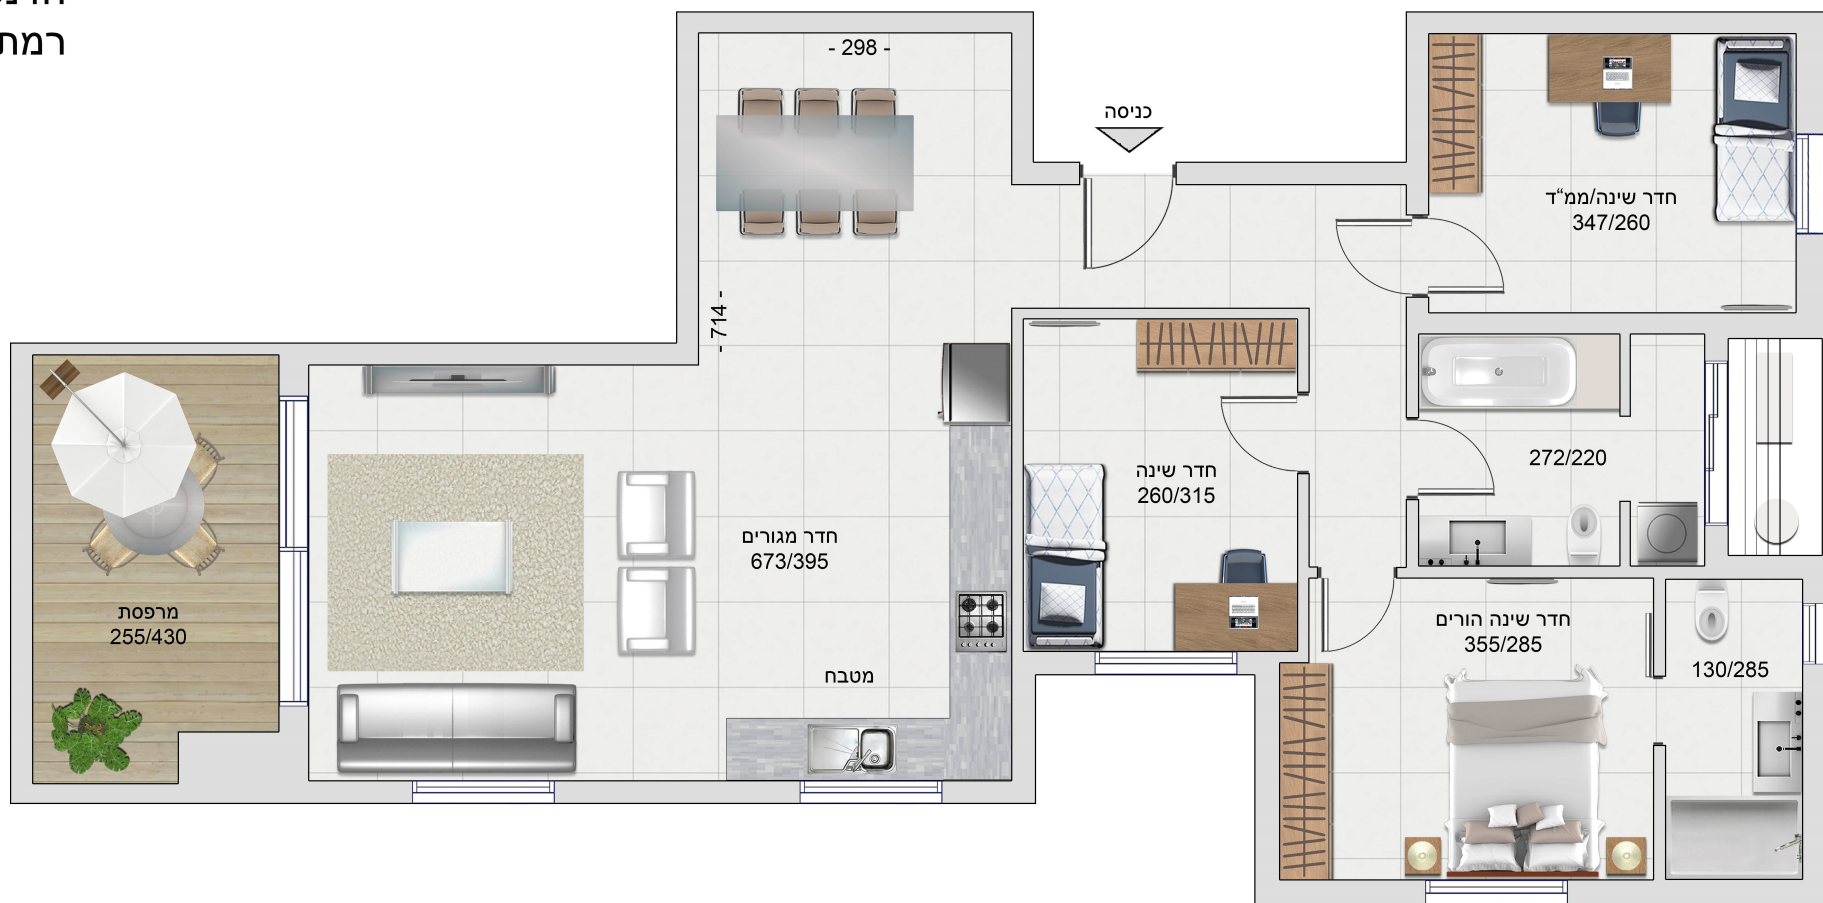

חדנס 43
רמת גן

דירה 2
שטח דירה: כ-96 מ"ר
שטח מרפסת : כ-11 מ"ר
קומה 1
4 חדרים

1. התכנית אינה סופית. ייתכנו שינויים בתכנית עקב דרישת רשויות. התכנית להמחשה בלבד.
2. המידות המופיעות בתכנית הן מידות בניה של קירות ובין הקירות ללא הציפויים (טיח, קרמיקה וכד').
3. הריהוט לרבות המטבח ומיקום הכלים הסניטריים והשיש במטבח הינו להמחשה ומידע בלבד.