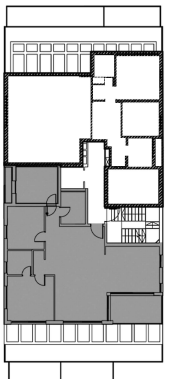

צירלסון 16

דירה 27
שטח דירה: 107 מ"ר
שטח מרפסת מקורה: 9 מ"ר
כיווני אוויר: צפון-דרום-מערב
קומה 7
4 חדרים

1. התכנית אינה סופית. ייתכנו שינויים בתכנית עקב דרישת רשויות. התכנית להמחשה בלבד.
2. המידות המופיעות בתכנית הן מידות בניה של קירות ובין הקירות ללא הציפויים (טיח, קרמיקה וכד').
3. הריהוט לרבות המטבח ומיקום הכלים הסניטריים והשיש במטבח הינו להמחשה ומידע בלבד.