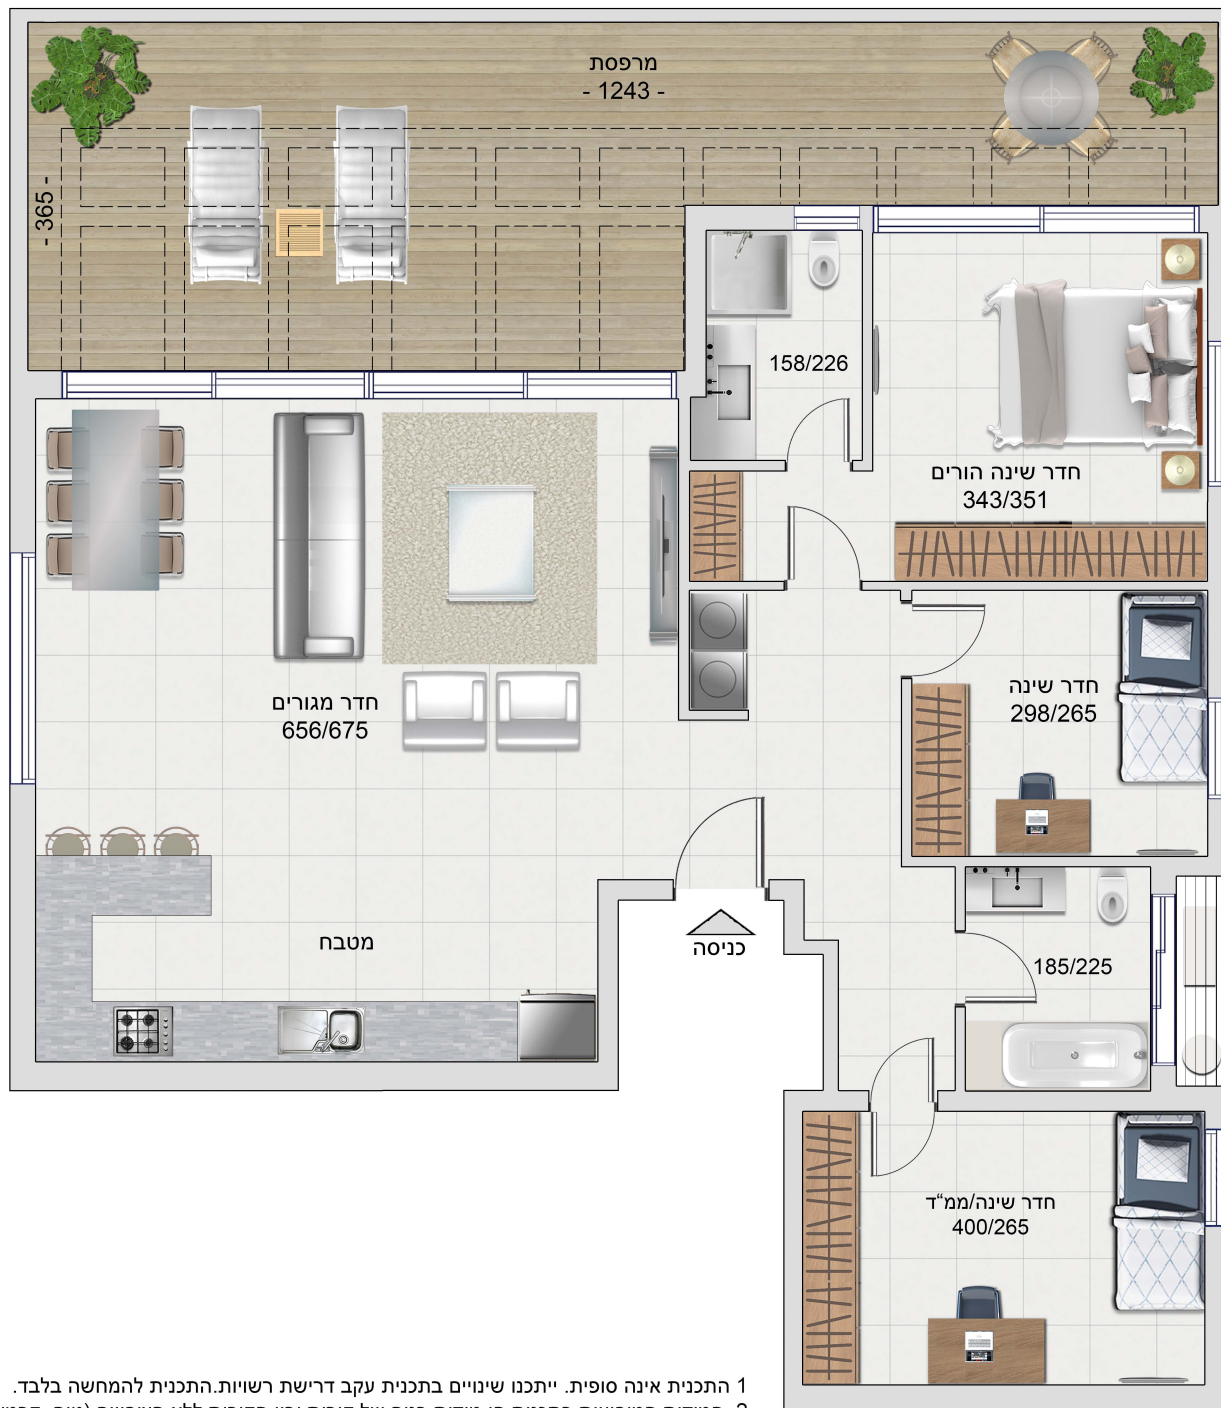

צירלסון 16

דירה 28
 שטח דירה: כ-111 מ"ר
 שטח מרפסת : כ-37 מ"ר
 כיווני אוויר: צפון-דרום-מזרח
 קומה 7
 4 חדרים

1. התכנית אינה סופית. ייתכנו שינויים בתכנית עקב דרישת רשויות. התכנית להמחשה בלבד.
2. המידות המופיעות בתכנית הן מידות בניה של קירות ובין הקירות ללא הציפויים (טיח, קרמיקה וכד').
3. הריהוט לרבות המטבח ומיקום הכלים הסניטריים והשיש במטבח הינו להמחשה ומידע בלבד.