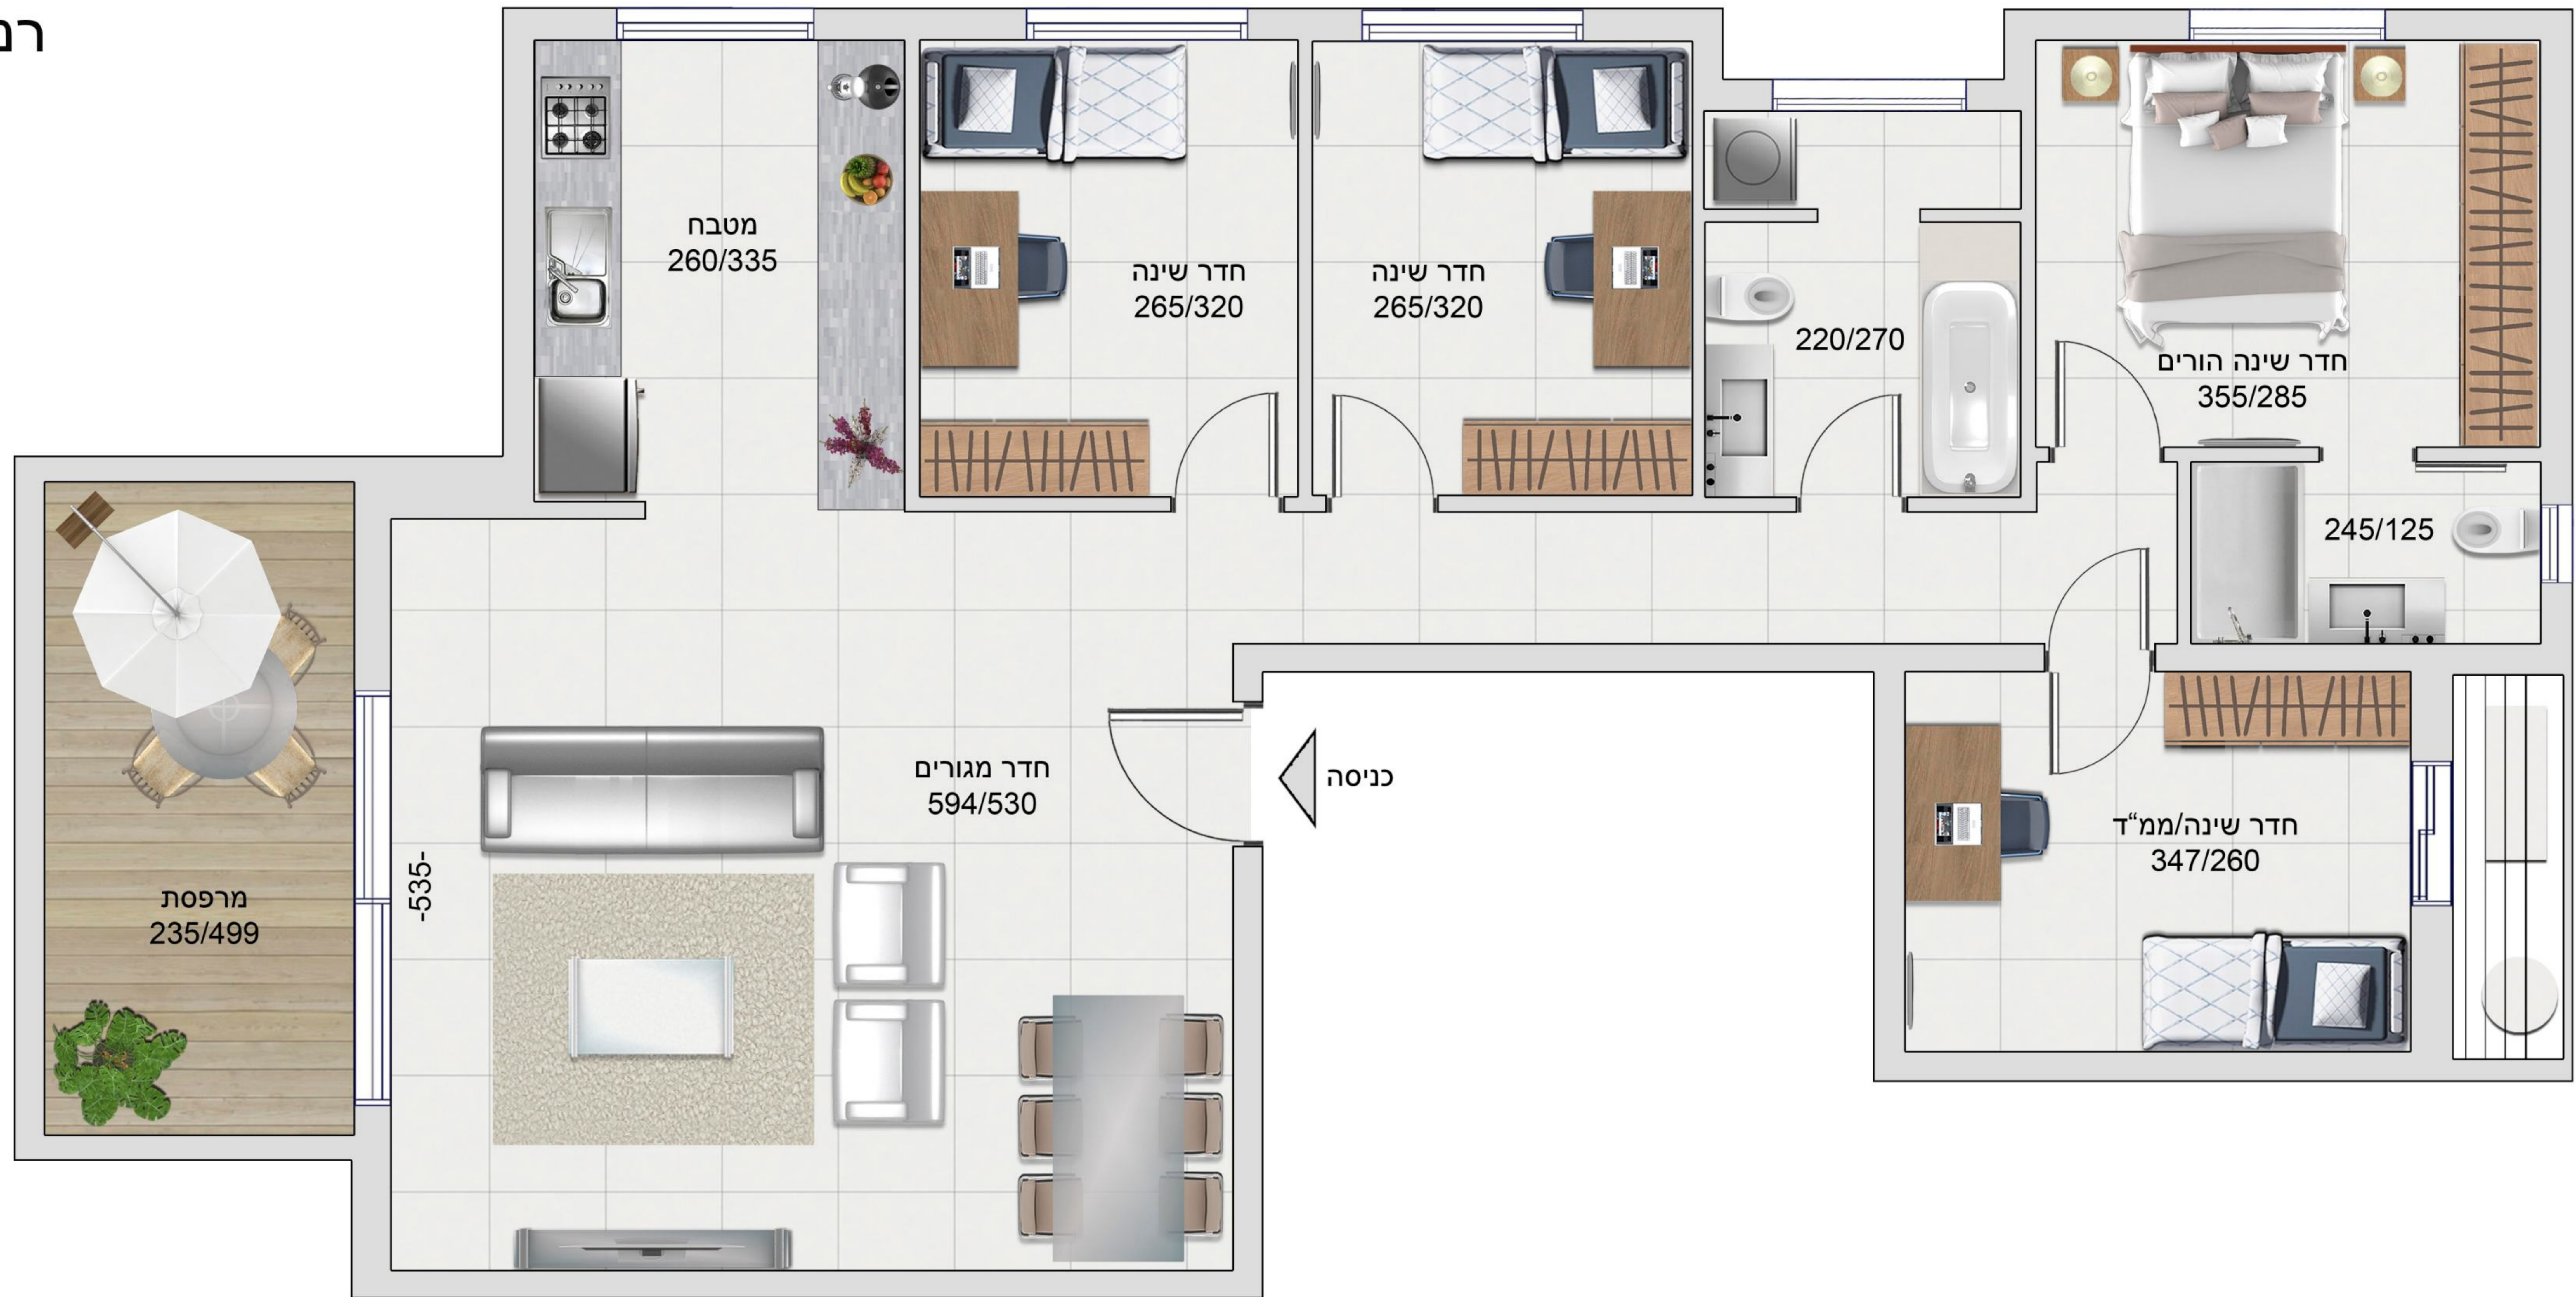

חדנס 43
רמת גן

דירה 5
שטח דירה: כ- 110 מ"ר
שטח מרפסת : כ- 12 מ"ר
קומה 2
5 חדרים

1. התכנית אינה סופית. ייתכנו שינויים בתכנית עקב דרישת רשויות. התכנית להמחשה בלבד.
2. המידות המופיעות בתכנית הן מידות בניה של קירות ובין הקירות ללא הציפויים (טיח, קרמיקה וכד').
3. הריהוט לרבות המטבח ומיקום הכלים הסניטריים והשיש במטבח הינו להמחשה ומידע בלבד.