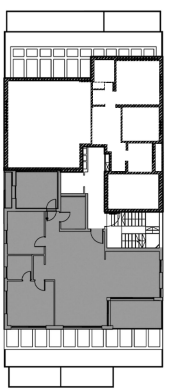

צירלסון 16

דירה 27
 שטח דירה: כ-107 מ"ר
 שטח מרפסת: כ-9 מ"ר
 כיווני אוויר: צפון-דרום-מערב
 קומה 7
 4 חדרים

1. התכנית אינה סופית. ייתכנו שינויים בתכנית עקב דרישת רשויות. התכנית להמחשה בלבד.
 2. המידות המופיעות בתכנית הן מידות בניה של קירות ובין הקירות ללא הציפויים (טיח, קרמיקה וכד').
 3. הריהוט לרבות המטבח ומיקום הכלים הסניטריים והשיש במטבח הינו להמחשה ומידע בלבד.