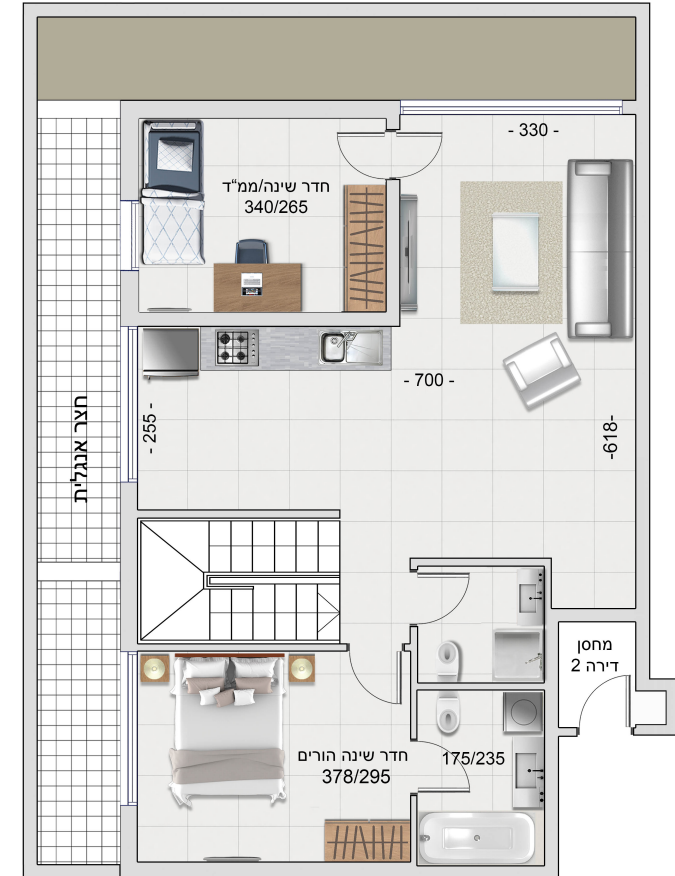

צירלסון 16

דירה 2
קומת קרקע
קומה -1

שטח קומה עליונה: 78 מ"ר
שטח קומה תחתונה: 76 מ"ר
שטח חצר אנגלית: 16 מ"ר
שטח חצר 75 מ"ר
כיווני אוויר: צפון-מזרח
5 חדרים

קומה עליונה

קומה תחתונה

1. התכנית אינה סופית. ייתכנו שינויים בתכנית עקב דרישת רשויות. התכנית להמחשה בלבד.
2. המידות המופיעות בתכנית הן מידות בניה של קירות ובין הקירות ללא הציפויים (טיח, קרמיקה וכו').
3. הריהוט לרבות המטבח ומיקום הכלים הסניטריים והשיש במטבח הינו להמחשה ומידע בלבד.