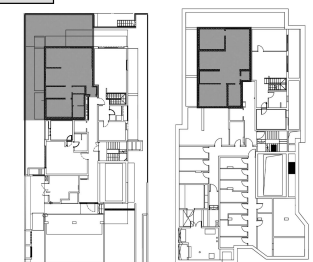

צירלסון 16

דירה 2
קומת קרקע
קומה -1

שטח קומה עליונה: 78 מ"ר
שטח קומה תחתונה: 76 מ"ר
שטח חצר אנגלית: 16 מ"ר
שטח חצר 75 מ"ר
כיווני אוויר: צפון-מזרח
5 חדרים

קומה עליונה

קומה תחתונה

1. התכנית אינה סופית. ייתכנו שינויים בתכנית עקב דרישת רשויות. התכנית להמחשה בלבד.
2. המידות המופיעות בתכנית הן מידות בניה של קירות ובין הקירות ללא הציפויים (טיח, קרמיקה וכו').
3. הריהוט לרבות המטבח ומיקום הכלים הסניטריים והשיש במטבח הינו להמחשה ומידע בלבד.