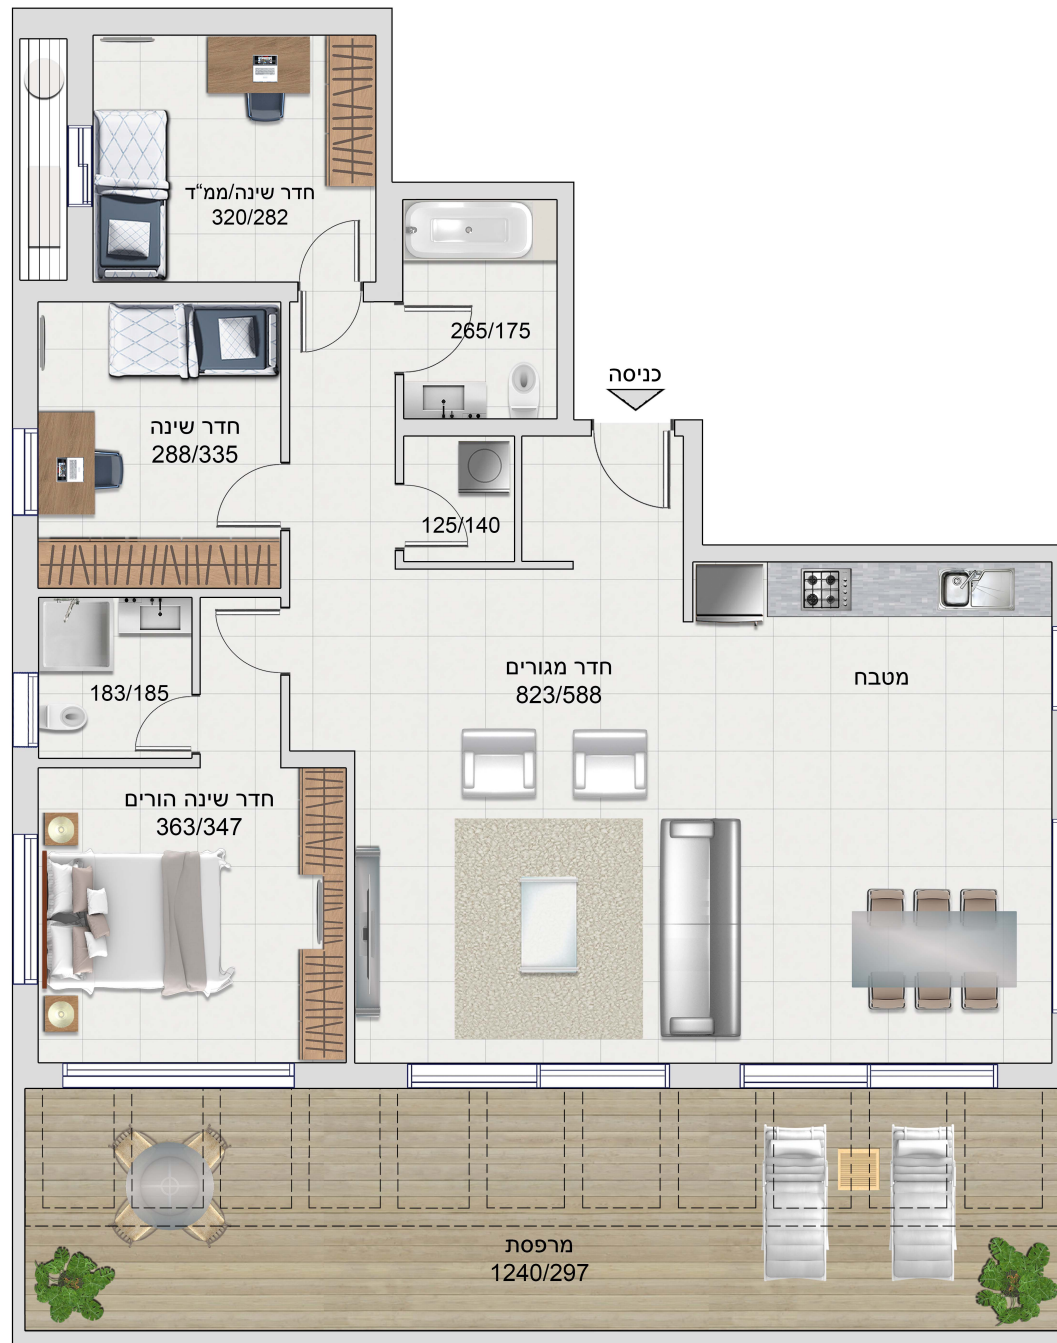

צירלסון 16

דירה 24
שטח דירה: 117 מ"ר
שטח מרפסת: 37 מ"ר
כיווני אוויר: צפון-דרום-מערב
קומה 6
4 חדרים

- 1 התכנית אינה סופית. ייתכנו שינויים בתכנית עקב דרישת רשויות. התכנית להמחשה בלבד.
2. המידות המופיעות בתכנית הן מידות בניה של קירות ובין הקירות ללא הציפויים (טיח, קרמיקה וכד').
3. הריהוט לרבות המטבח ומיקום הכלים הסניטריים והשיש במטבח הינו להמחשה ומידע בלבד.