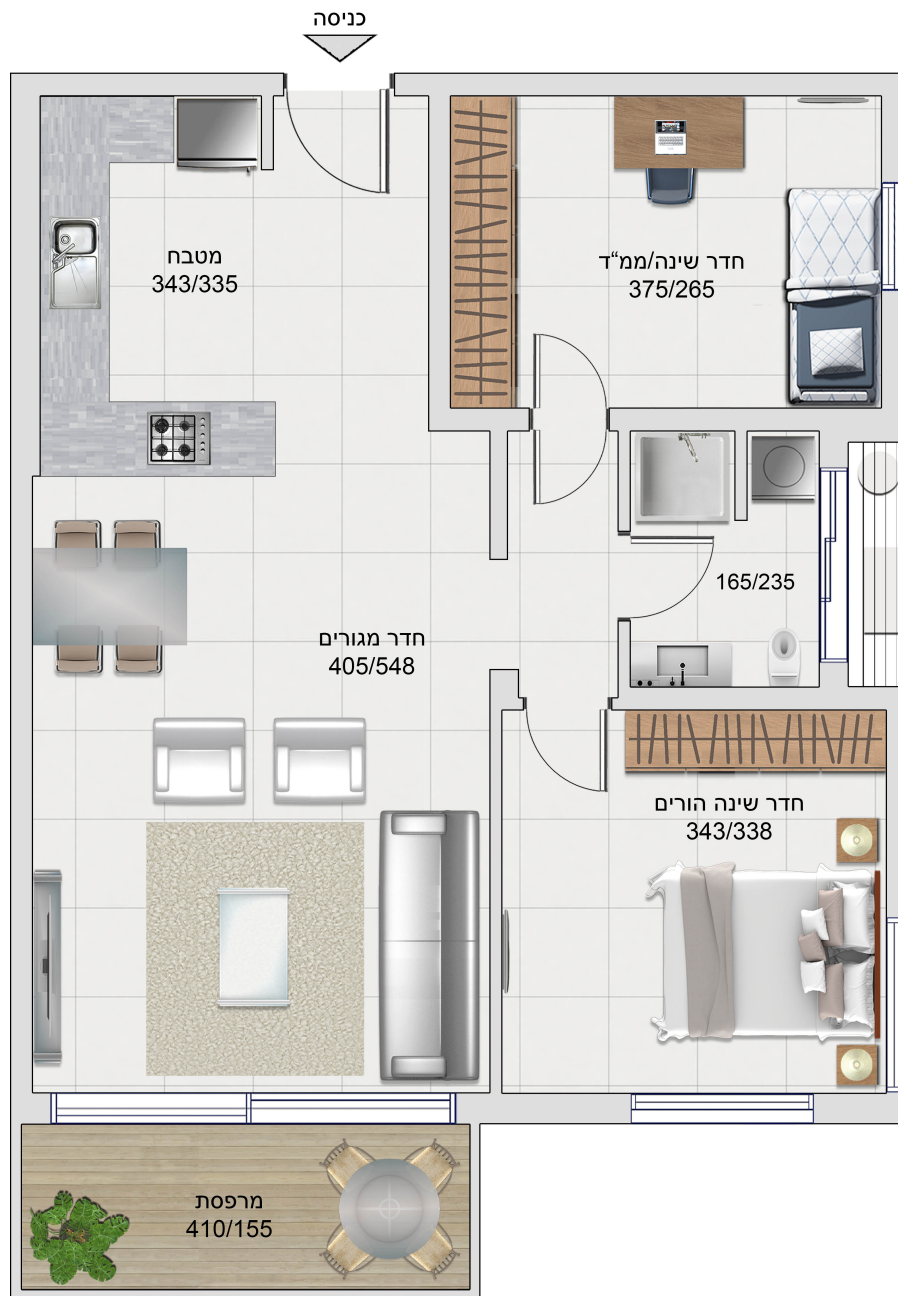

צירלסון 16

דירה 4
שטח דירה: 73.8 מ"ר
שטח מרפסת: 6.5 מ"ר
כיווני אוויר: דרום-מערב
קומה 1
3 חדרים

1. התכנית אינה סופית. ייתכנו שינויים בתכנית עקב דרישת רשויות. התכנית להמחשה בלבד.
2. המידות המופיעות בתכנית הן מידות בניה של קירות ובין הקירות ללא הציפויים (טיח, קרמיקה וכד').
3. הריהוט לרבות המטבח ומיקום הכלים הסניטריים והשיש במטבח הינו להמחשה ומידע בלבד.