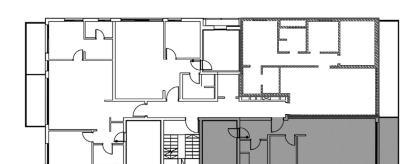

צירלסון 16

דירה 23 קומה 5
דירה 26 קומה 6
שטח דירה: כ-65 מ"ר
שטח מרפסת: כ-7 מ"ר
כיווני אוויר: דרום-מזרח
3 חדרים

1. התכנית אינה סופית. ייתכנו שינויים בתכנית עקב דרישת רשויות. התכנית להמחשה בלבד.
2. המידות המופיעות בתכנית הן מידות בניה של קירות ובין הקירות ללא הציפויים (טיח, קרמיקה וכד').
3. הריהוט לרבות המטבח ומיקום הכלים הסניטריים והשיש במטבח הינו להמחשה ומידע בלבד.