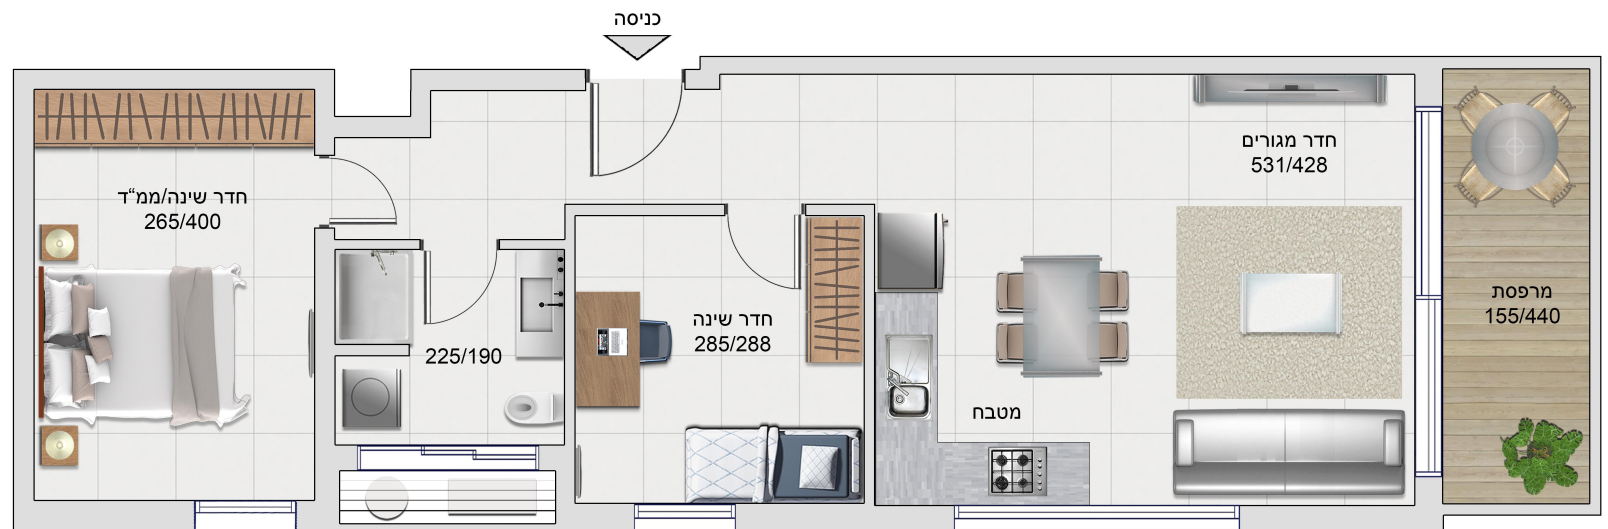

צירלסון 16

דירה 23 קומה 5
דירה 26 קומה 6
שטח דירה: כ-65 מ"ר
שטח מרפסת: כ-7 מ"ר
כיווני אוויר: דרום-מזרח
3 חדרים

1. התכנית אינה סופית. ייתכנו שינויים בתכנית עקב דרישת רשויות. התכנית להמחשה בלבד.
2. המידות המופיעות בתכנית הן מידות בניה של קירות ובין הקירות ללא הציפויים (טיח, קרמיקה וכד').
3. הריהוט לרבות המטבח ומיקום הכלים הסניטריים והשיש במטבח הינו להמחשה ומידע בלבד.