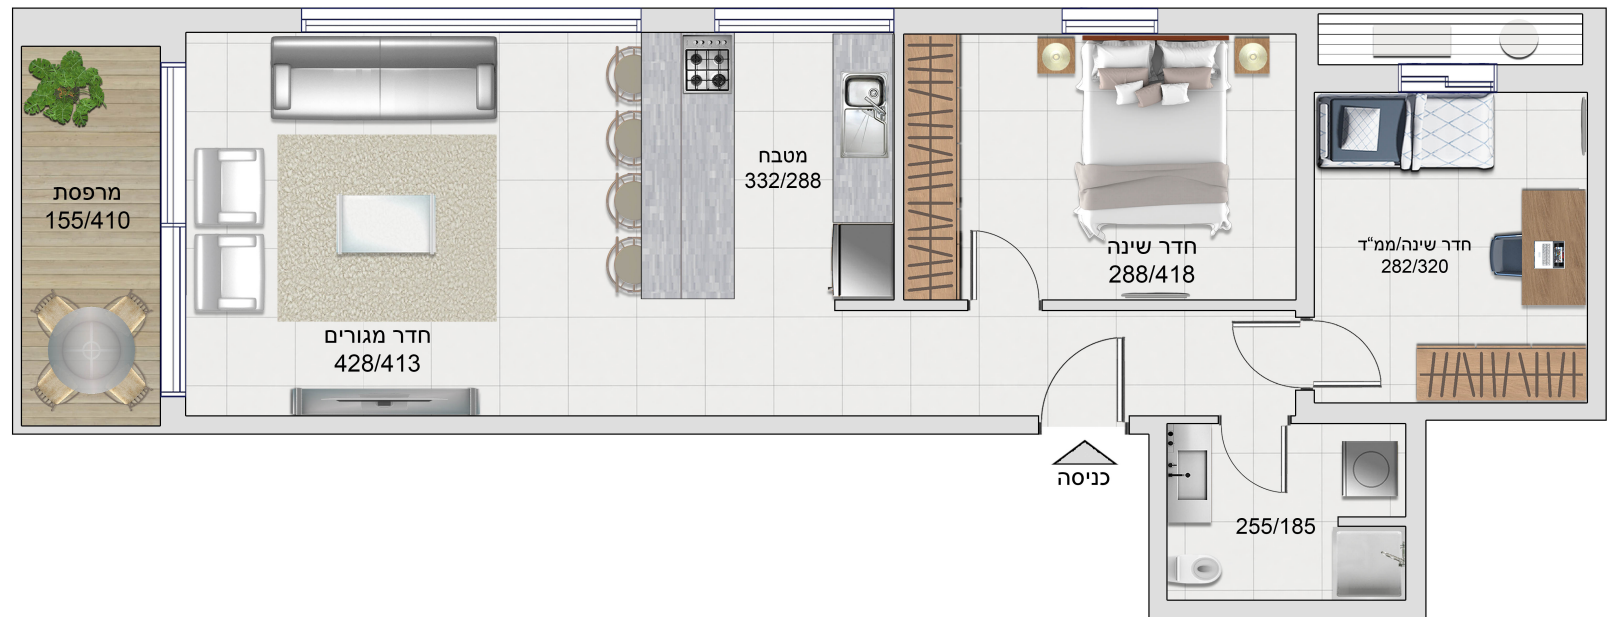

# צירלסון 16

דירה 5  
שטח דירה: 74.5 מ"ר  
שטח מרפסת: 6.5 מ"ר  
כיווני אוויר: צפון-מערב  
קומה 1  
3 חדרים

1. התכנית אינה סופית. ייתכנו שינויים בתכנית עקב דרישת רשויות. התכנית להמחשה בלבד.
2. המידות המופיעות בתכנית הן מידות בניה של קירות ובין הקירות ללא הציפויים (טיח, קרמיקה וכד').
3. הריהוט לרבות המטבח ומיקום הכלים הסניטריים והשיש במטבח הינו להמחשה ומידע בלבד.