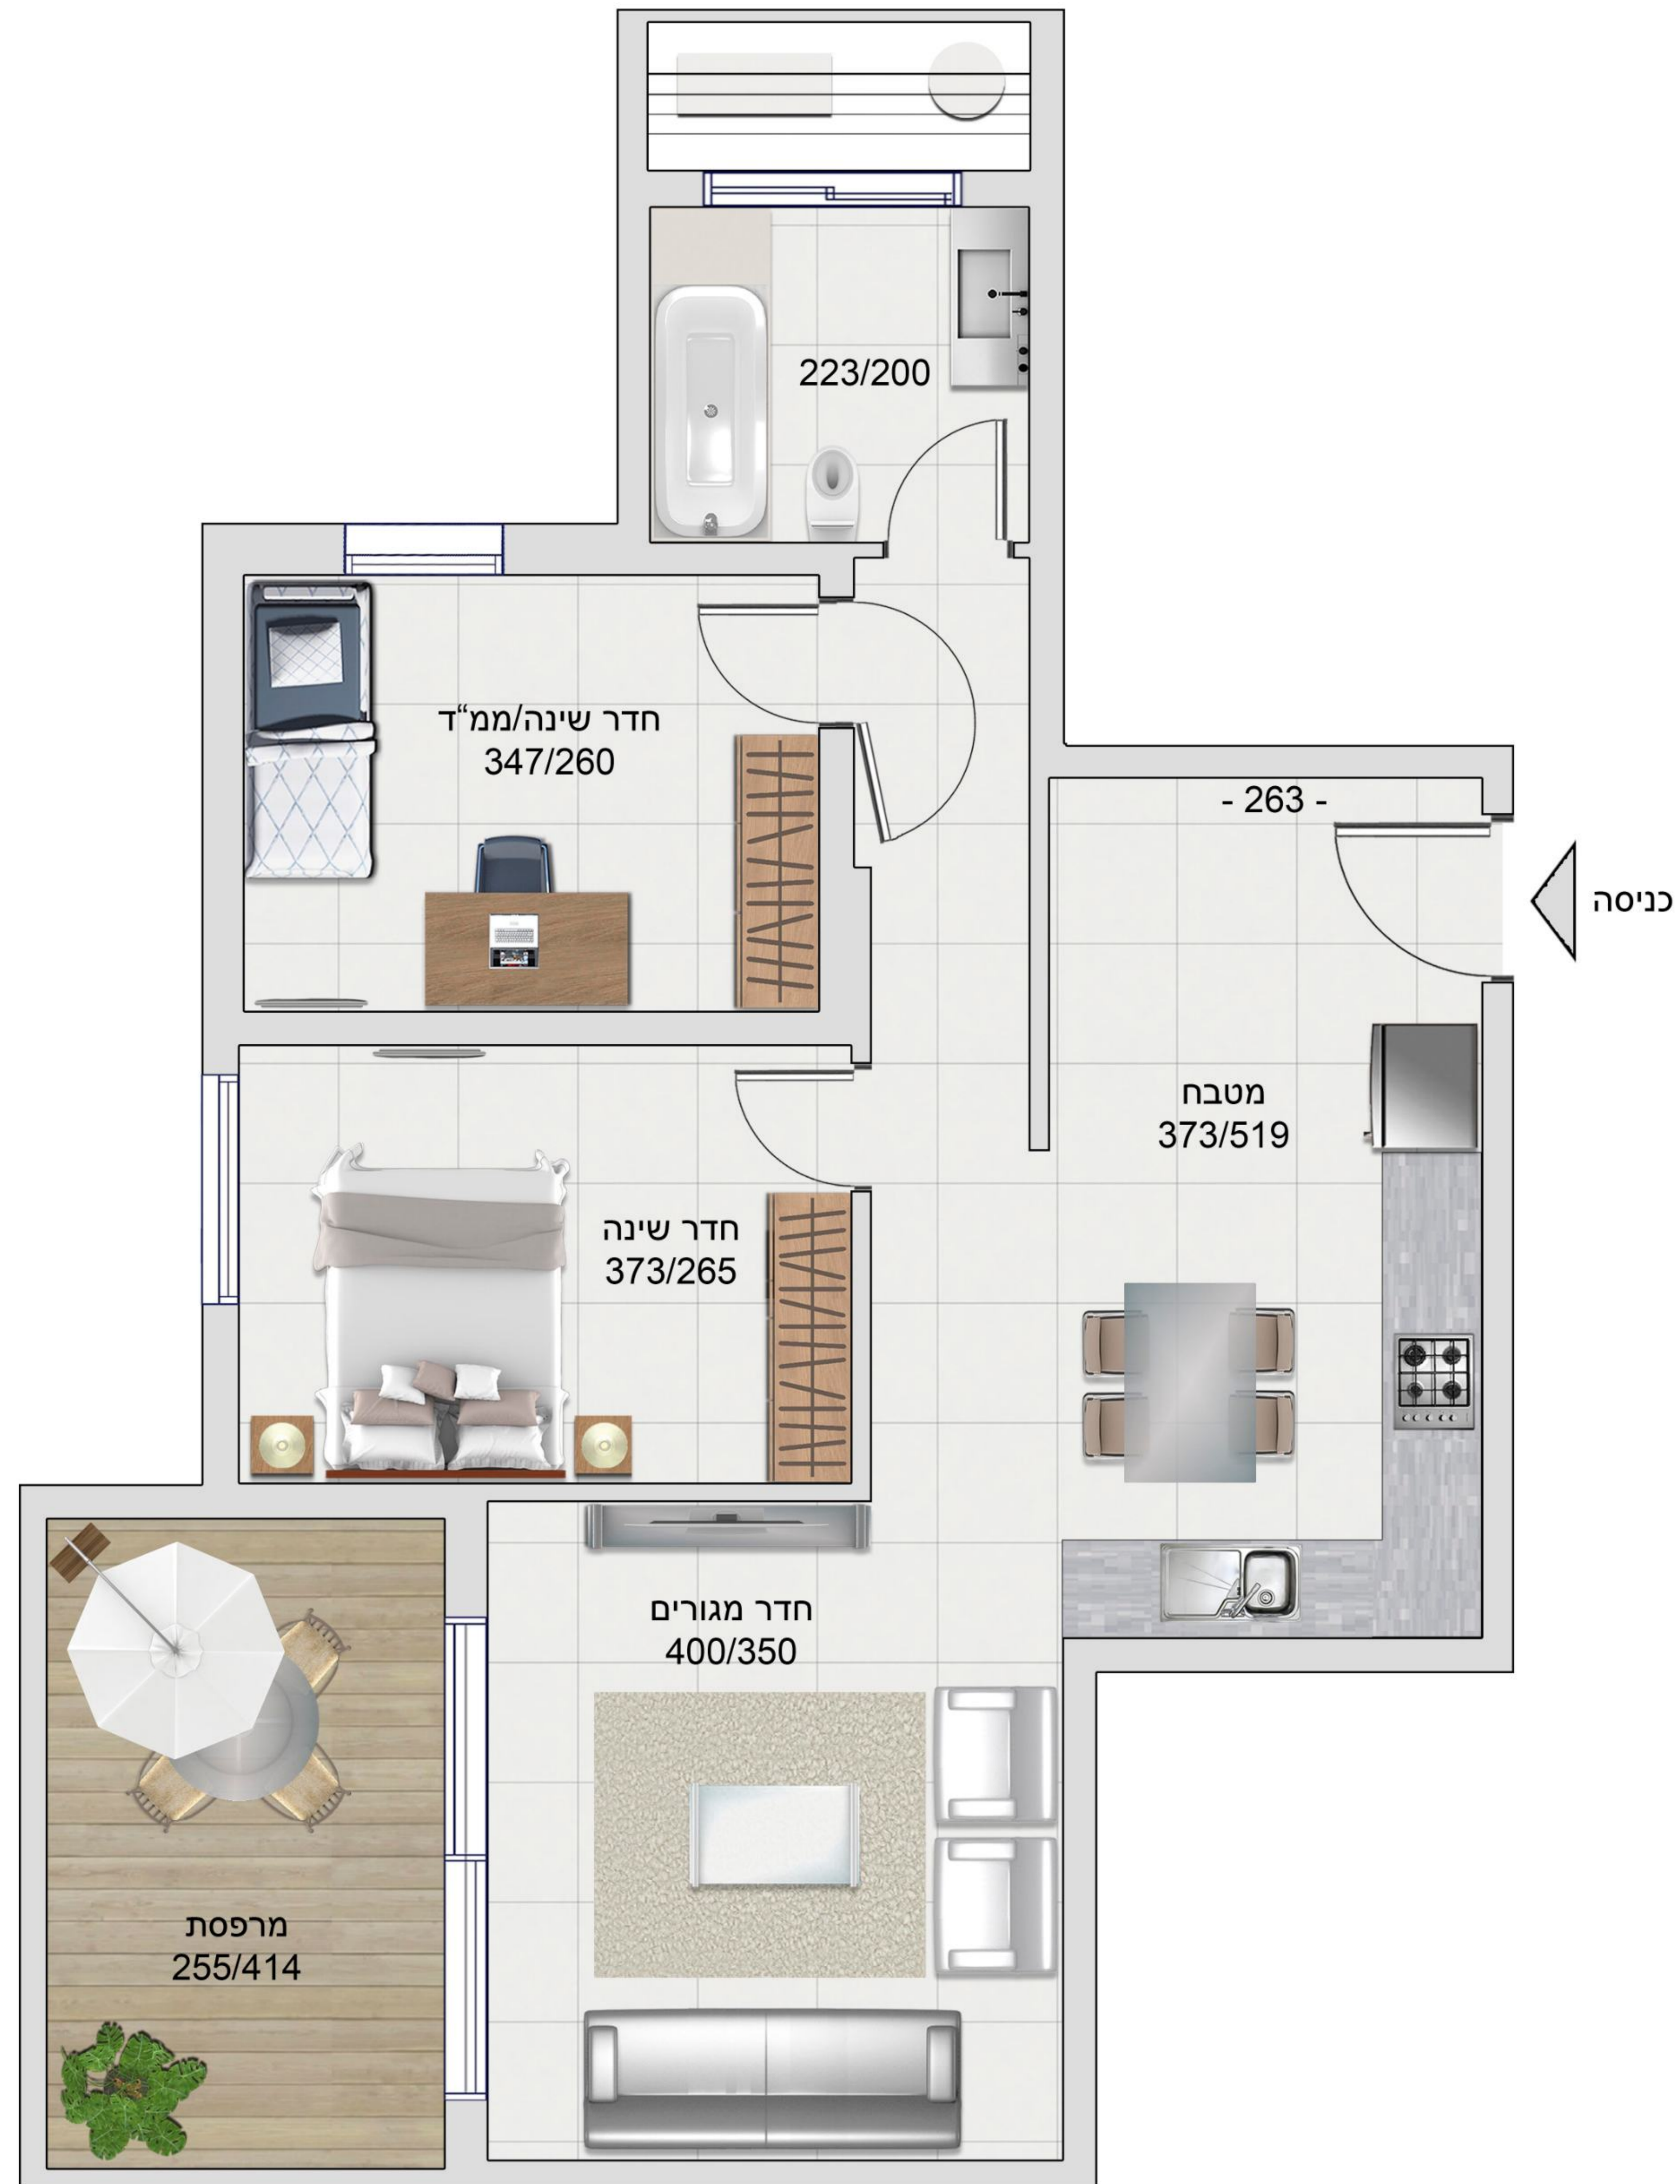

חדנס 43
רמת גן

דירה 3
שטח דירה: כ-69 מ"ר
שטח מרפסת: כ-11 מ"ר
קומה 1
3 חדרים

1. התכנית אינה סופית. ייתכנו שינויים בתכנית עקב דרישת רשויות. התכנית להמחשה בלבד.
2. המידות המופיעות בתכנית הן מידות בניה של קירות ובין הקירות ללא הציפויים (טיח, קרמיקה וכד').
3. הריהוט לרבות המטבח ומיקום הכלים הסניטריים והשיש במטבח הינו להמחשה ומידע בלבד.