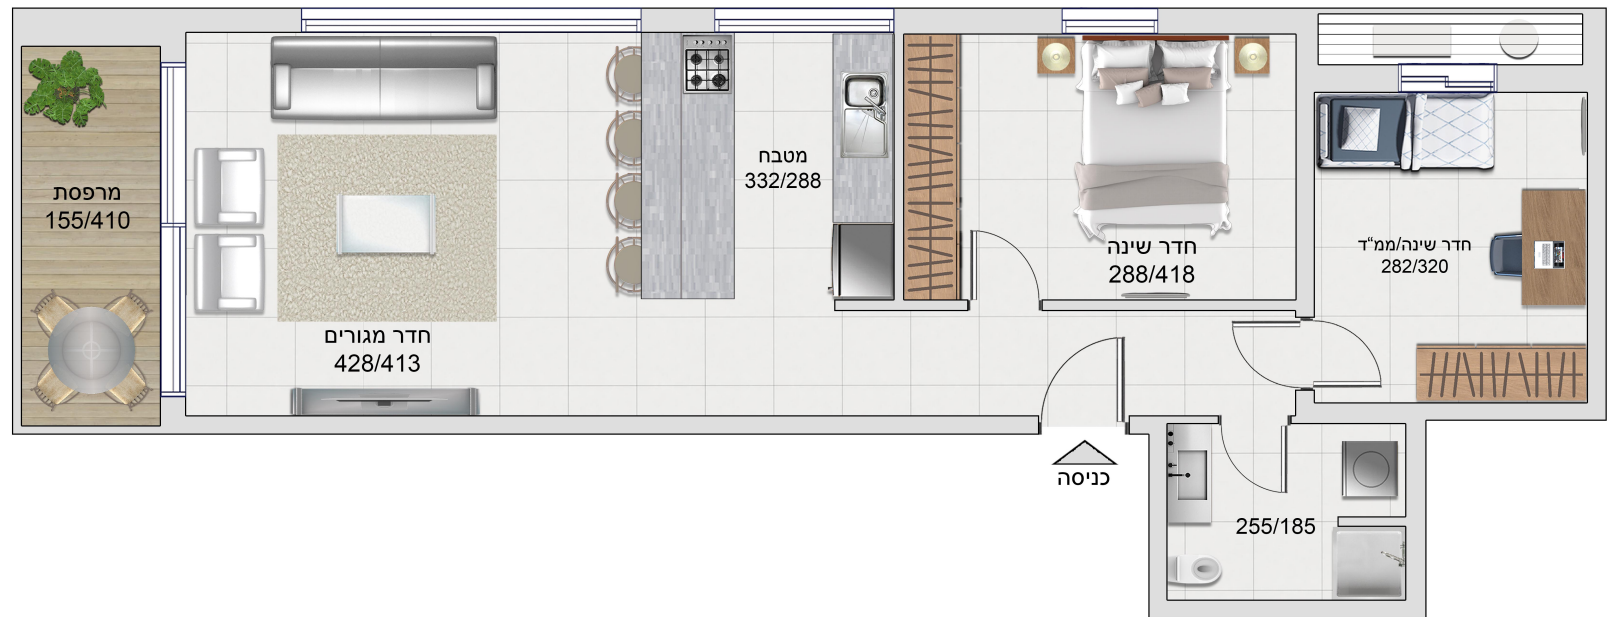

צירלסון 16

דירה 5
שטח דירה: כ-75 מ"ר
שטח מרפסת: כ-6.5 מ"ר
כיווני אוויר: צפון-מערב
קומה 1
3 חדרים

1. התכנית אינה סופית. ייתכנו שינויים בתכנית עקב דרישת רשויות. התכנית להמחשה בלבד.
2. המידות המופיעות בתכנית הן מידות בניה של קירות ובין הקירות ללא הציפויים (טיח, קרמיקה וכד').
3. הריהוט לרבות המטבח ומיקום הכלים הסניטריים והשיש במטבח הינו להמחשה ומידע בלבד.