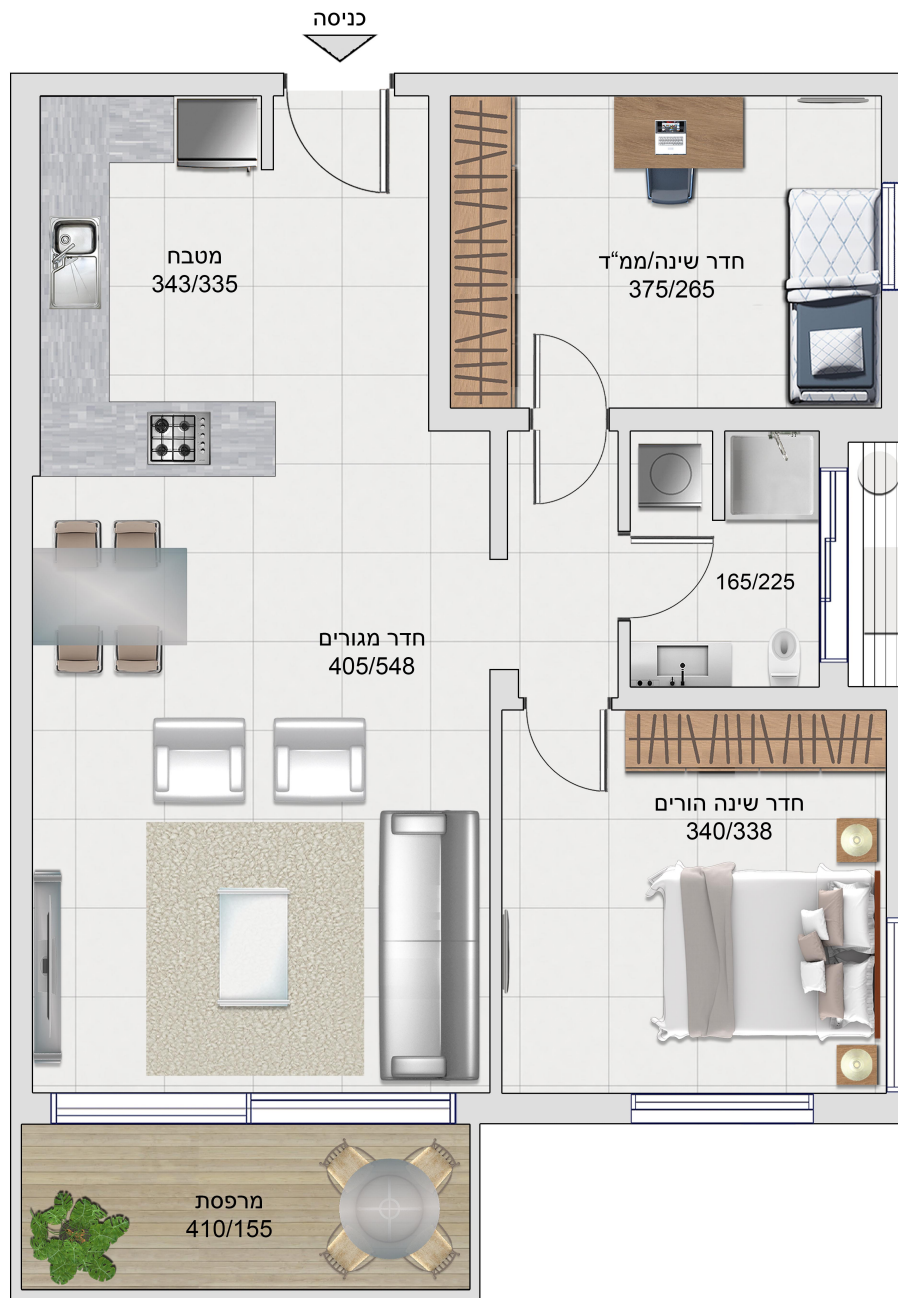

צירלסון 16

דירה 4
שטח דירה: כ-74 מ"ר
שטח מרפסת: כ-6.5 מ"ר
כיווני אוויר: דרום-מערב
קומה 1
3 חדרים

1. התכנית אינה סופית. ייתכנו שינויים בתכנית עקב דרישת רשויות. התכנית להמחשה בלבד.
2. המידות המופיעות בתכנית הן מידות בניה של קירות ובין הקירות ללא הציפויים (טיח, קרמיקה וכו').
3. הריהוט לרבות המטבח ומיקום הכלים הסניטריים והשיש במטבח הינו להמחשה ומידע בלבד.