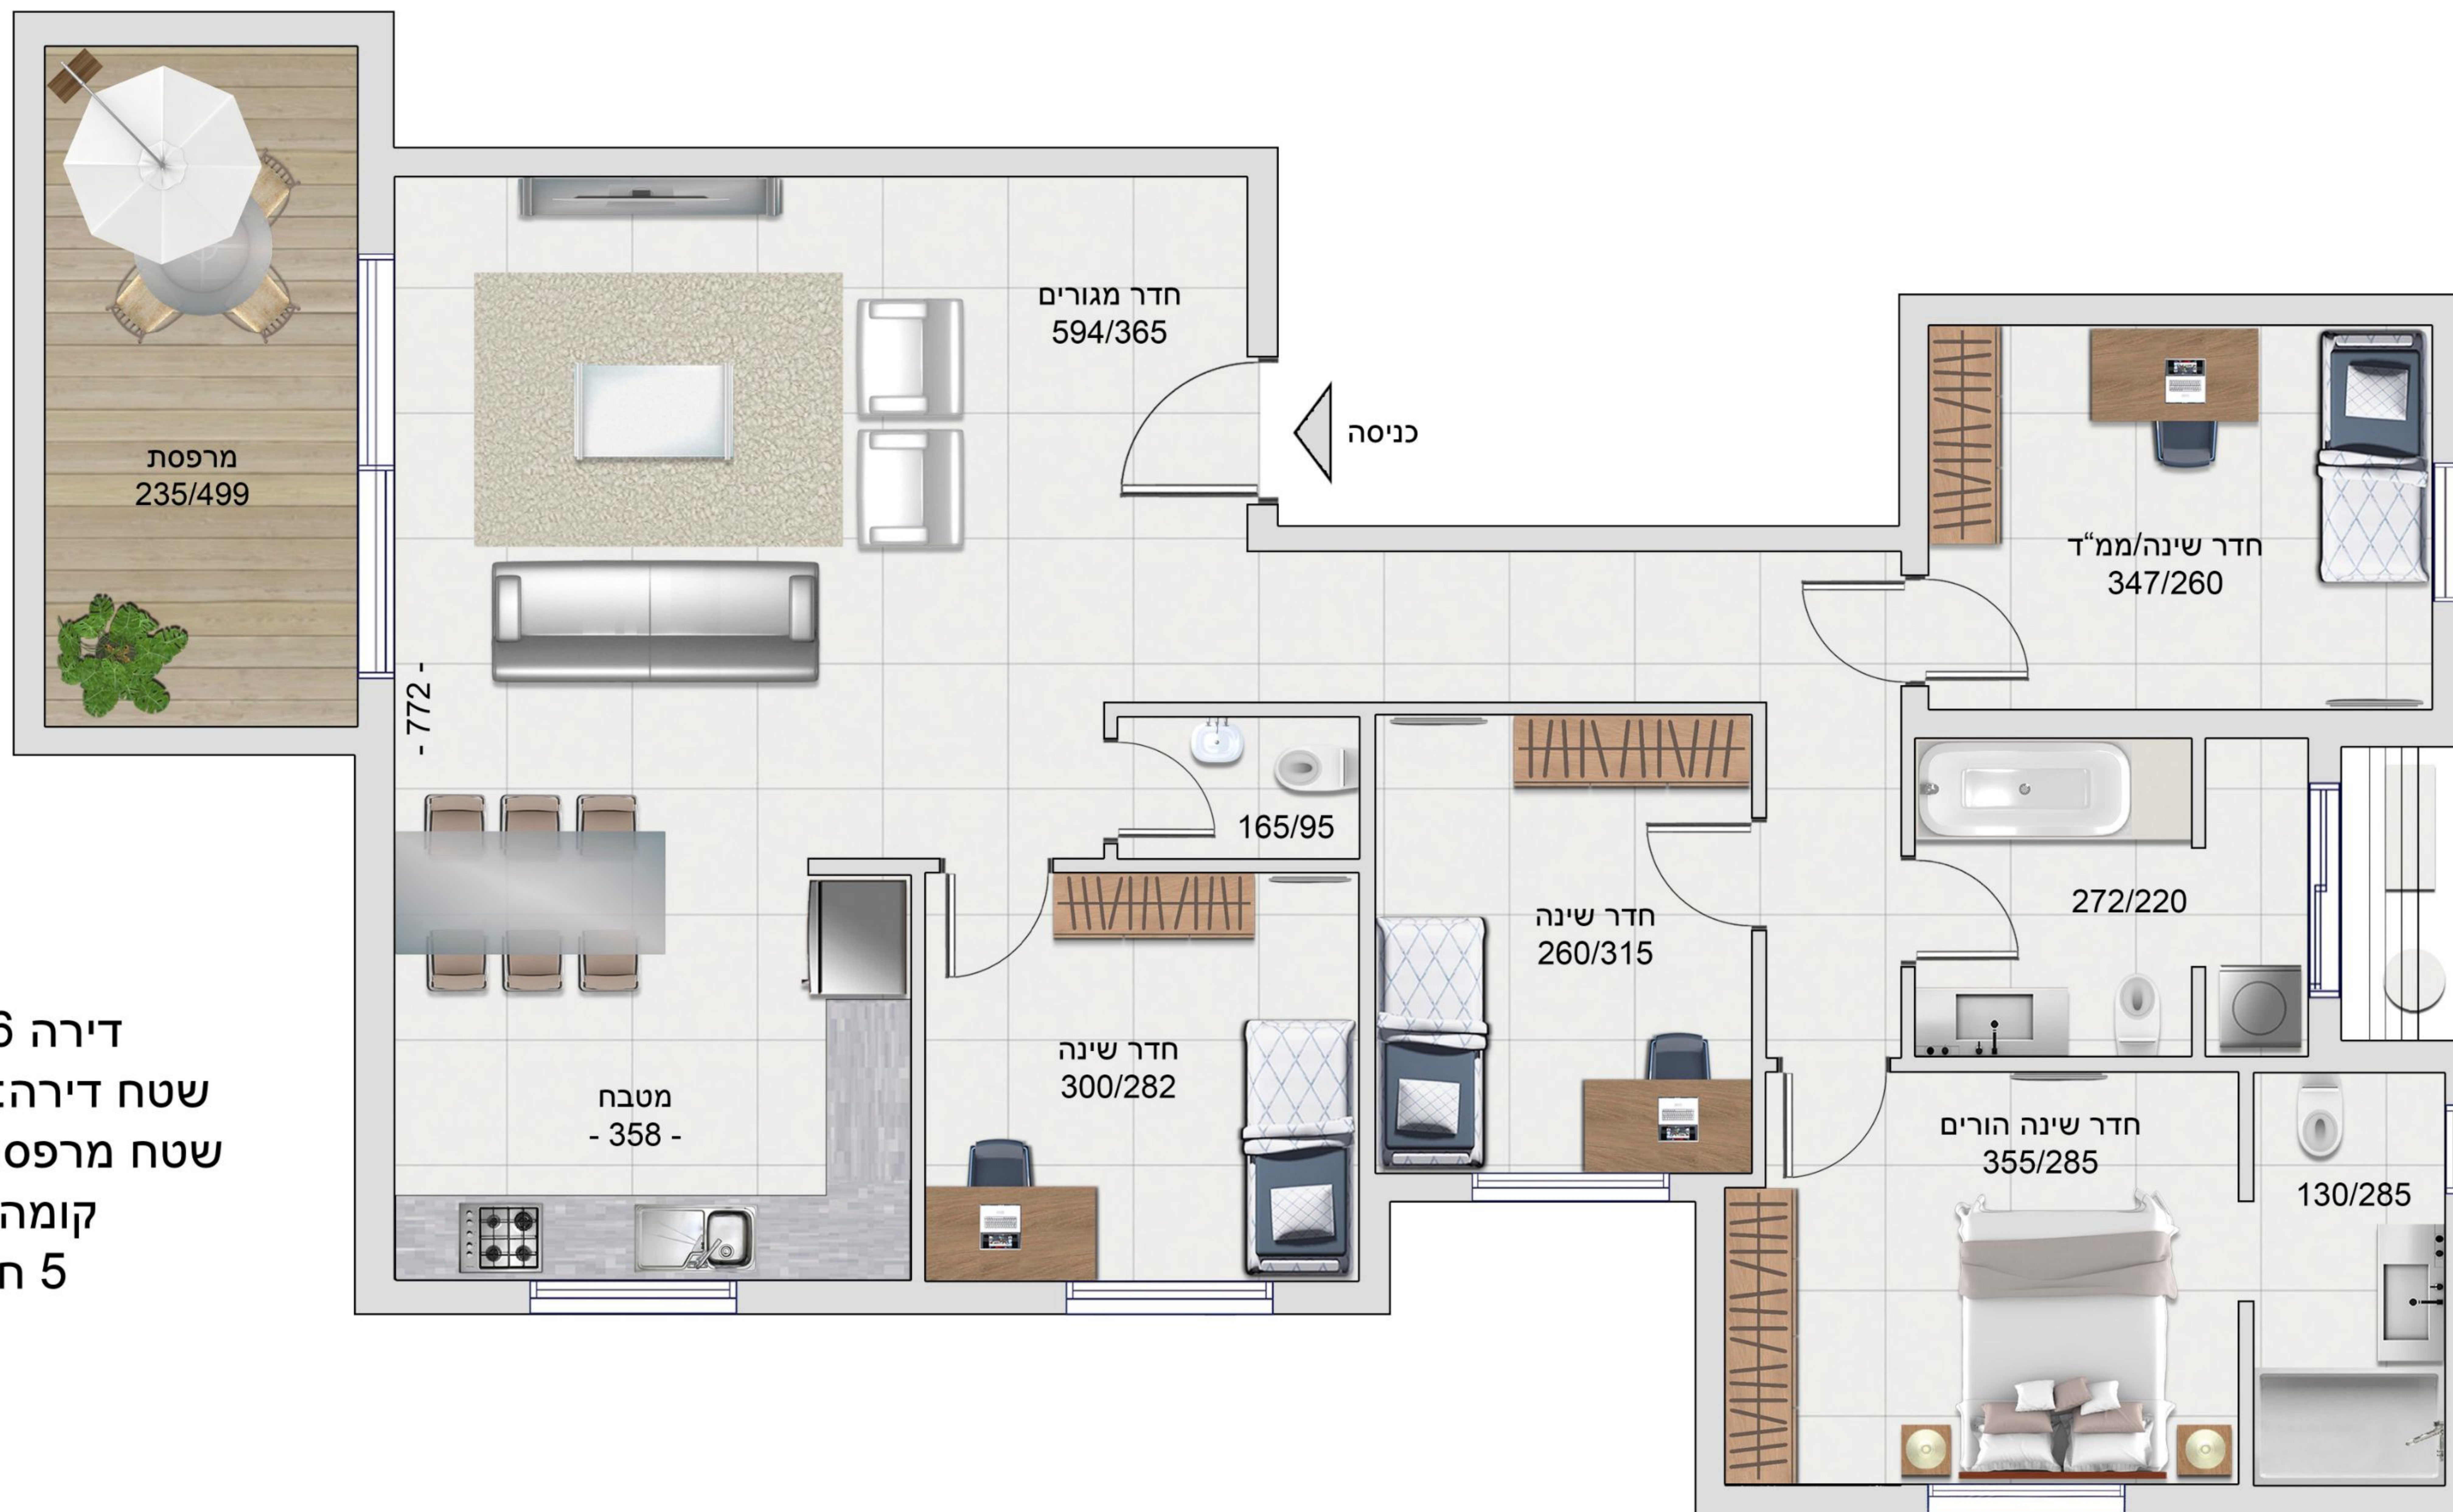

חדנס 43 רמת גן

דירה 6,14,16
שטח דירה: כ- 110 מ"ר
שטח מרפסת: כ- 12 מ"ר
קומה 2,6,7
5 חדרים

1. התכנית אינה סופית. ייתכנו שינויים בתכנית עקב דרישת רשויות. התכנית להמחשה בלבד.
2. המידות המופיעות בתכנית הן מידות בניה של קירות ובין הקירות ללא הציפויים (טיח, קרמיקה וכד').
3. הריהוט לרבות המטבח ומיקום הכלים הסניטריים והשיש במטבח הינו להמחשה ומידע בלבד.