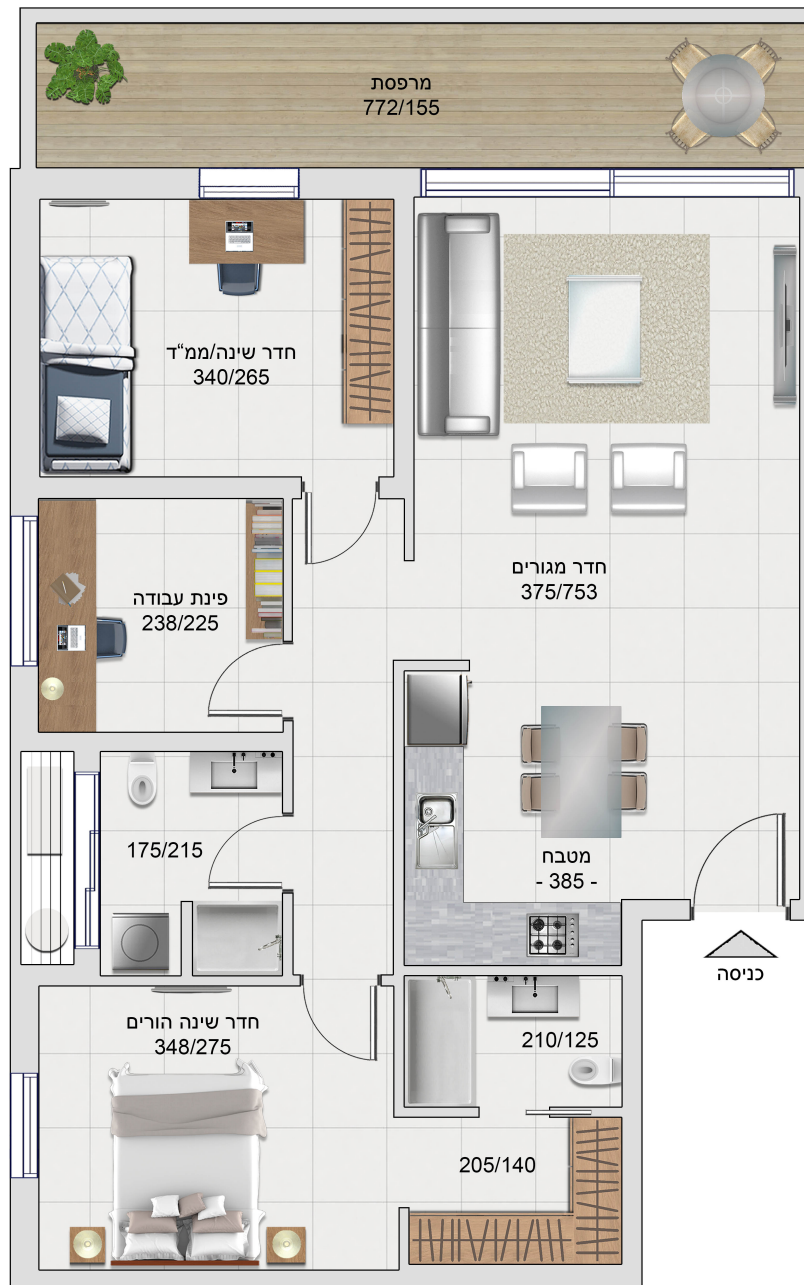

צירלסון 16

דירה 22 קומה 5
שטח דירה: 79 מ"ר
שטח מרפסת: 12 מ"ר
כיווני אוויר: צפון-מזרח
3 חדרים + פינת עבודה

- 1 התכנית אינה סופית. ייתכנו שינויים בתכנית עקב דרישת רשויות התכנית להמחשה בלבד.
- 2 המידות המופיעות בתכנית הן מידות בניה של קירות ובין הקירות ללא הציפויים (טיח, קרמיקה וכו').
- 3 הריהוט לרבות המטבח ומיקום הכלים הסניטריים והשיש במטבח הינו להמחשה ומידע בלבד.