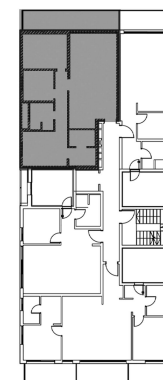

צירלסון 16

דירה 22 קומה 5
שטח דירה: 79 מ"ר
שטח מרפסת: 12 מ"ר
כיווני אוויר: צפון-מזרח
3 חדרים + פינת עבודה

- 1 התכנית אינה סופית. ייתכנו שינויים בתכנית עקב דרישת רשויות התכנית להמחשה בלבד.
- 2 המידות המופיעות בתכנית הן מידות בניה של קירות ובין הקירות ללא הציפויים (טיח, קרמיקה וכו').
- 3 הריהוט לרבות המטבח ומיקום הכלים הסניטריים והשיש במטבח הינו להמחשה ומידע בלבד.