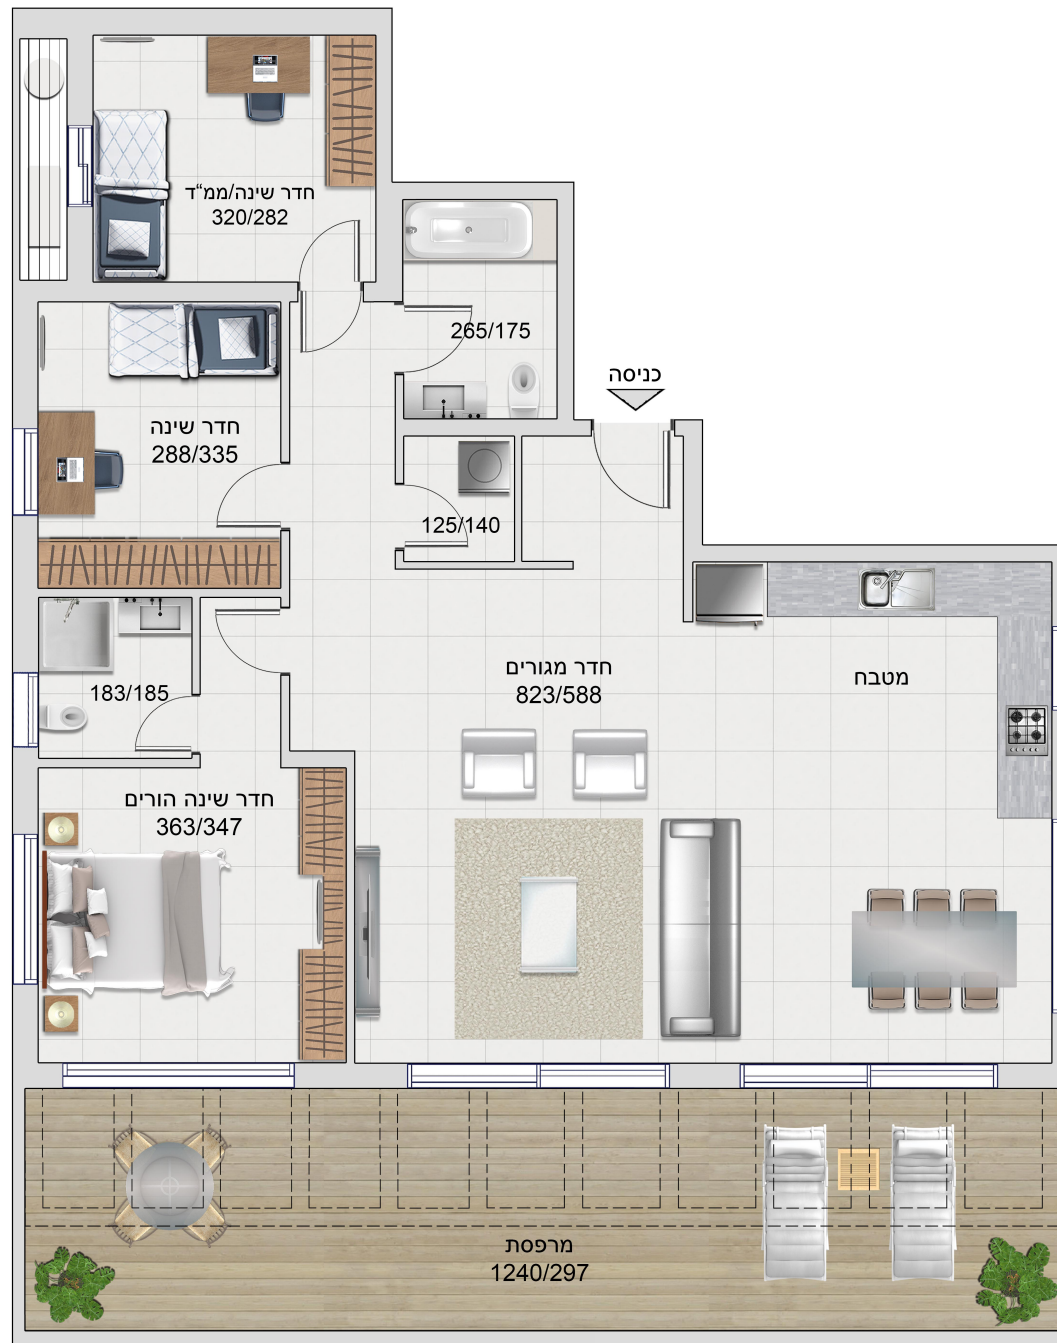

צירלסון 16

דירה 24
שטח דירה: כ-117 מ"ר
שטח מרפסת : כ-37.5 מ"ר
כיווני אוויר: צפון-דרום-מערב
קומה 6
4 חדרים

1. התכנית אינה סופית. ייתכנו שינויים בתכנית עקב דרישת רשויות. התכנית להמחשה בלבד.
2. המידות המופיעות בתכנית הן מידות בניה של קירות ובין הקירות ללא הציפויים (טיח, קרמיקה וכו').
3. הריהוט לרבות המטבח ומיקום הכלים הסניטריים והשיש במטבח הינו להמחשה ומידע בלבד.